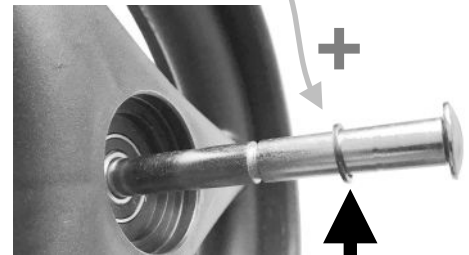

**1 Install brake handle**

**2 Install brake pins on wagon (left and right)**

**3 Tyrap around cable**

**4 Adjust parking brake for good braking. See manual IN/154.1**

**5 Operate brake**

Release position

To braking position

Braking position

Unlock button

**Parking brake - adjusting brake**  
**Feststellbremse - Abstimmung Bremse**  
**Parkeerrem - afstellen rem**

EN  
 DE  
 NL

IN/154.1

**Beach Wagon LITE, Parking brake for even surface. Brake not meant for sloping surfaces.**  
**Never leave wagon unattended. Do not operate brake during moving!**

**2** Add ring (see manual 127.1 - Disassemble wheel and axle)  
 Shim hinzufügen (siehe Anleitung 127.1 - Rad und Achse zerlegen)  
 Shim toevoegen (zie handleiding 127.1 - Wiel en as demonteren)

No braking   Keine Arretierung   Geen remwerking

EN Brake pin does not touch brake disc.  
 DE Bremsbolzen nicht bis Bremsscheibe.  
 NL Rempin niet tot aan remschijf

Parking brake   Feststellbremse   Parkeerrem

EN Brake pin protrudes sufficiently deep into brake disc.  
 DE Bremsbolzen steckt tief genug in Bremsscheibe hinein.  
 NL Rempin steekt voldoende diep in remschijf