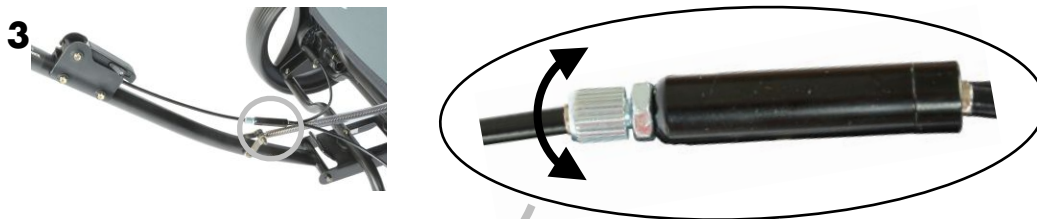

**1 Install brake handle**

**2 Install brake pins on wagon (left and right)**

**3 Tyrap around cable**

**4 Adjust parking brake for good braking. See manual IN/154.1**

**5 Operate brake**

Release position

To braking position

Braking position

Unlock button

**Parking brake - adjusting brake**  
**Feststellbremse - Abstimmung Bremse**  
**Parkeerrem - afstellen rem**

EN  
 DE  
 NL

IN/154.1

**Beach Wagon LITE, Parking brake for even surface. Brake not meant for sloping surfaces.**  
**Never leave wagon unattended. Do not operate brake during moving!**

**2** Add ring (see manual 127.1 - Disassemble wheel and axle)  
 Shim hinzufügen (siehe Anleitung 127.1 - Rad und Achse zerlegen)  
 Shim toevoegen (zie handleiding 127.1 - Wiel en as demonteren)

No braking   Keine Arretierung   Geen remwerking

EN Brake pin does not touch brake disc.  
 DE Bremsbolzen nicht bis Bremsscheibe.  
 NL Rempin niet tot aan remschijf

Parking brake   Feststellbremse   Parkeerrem

EN Brake pin protrudes sufficiently deep into brake disc.  
 DE Bremsbolzen steckt tief genug in Bremsscheibe hinein.  
 NL Rempin steekt voldoende diep in remschijf