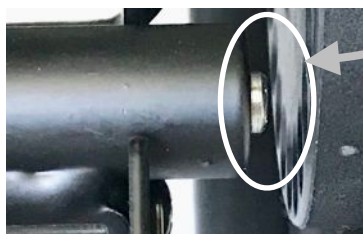

**1 Install brake handle**

**2 Install brake pins on wagon (left and right)**

**3 Tyrap around cable**

**4 Adjust parking brake for good braking. See manual IN/154.1**

**5 Operate brake**

Release position

To braking position

Braking position

Unlock button

**Parking brake - adjusting brake**  
**Feststellbremse - Abstimmung Bremse**  
**Parkeerrem - afstellen rem**

EN  
 DE  
 NL

IN/154.1

**Beach Wagon LITE, Parking brake for even surface. Brake not meant for sloping surfaces.**  
**Never leave wagon unattended. Do not operate brake during moving!**

**2** Add ring (see manual 127.1 - Disassemble wheel and axle)  
 Shim hinzufügen (siehe Anleitung 127.1 - Rad und Achse zerlegen)  
 Shim toevoegen (zie handleiding 127.1 - Wiel en as demonteren)

No braking   Keine Arretierung   Geen remwerking

EN Brake pin does not touch brake disc.  
 DE Bremsbolzen nicht bis Bremsscheibe.  
 NL Rempin niet tot aan remschijf

Parking brake   Feststellbremse   Parkeerrem

EN Brake pin protrudes sufficiently deep into brake disc.  
 DE Bremsbolzen steckt tief genug in Bremsscheibe hinein.  
 NL Rempin steekt voldoende diep in remschijf