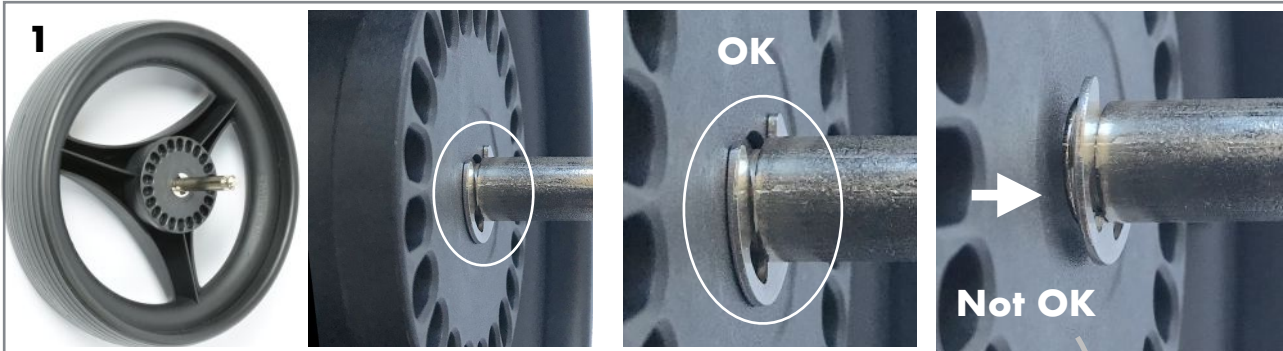

**1 Install brake handle**

**2 Install brake pins on wagon (left and right)**

**3 Tyrap around cable**

**4 Adjust parking brake for good braking. See manual IN/154.1**

**5 Operate brake**

Release position

To braking position

Braking position

Unlock button

**Parking brake - adjusting brake**  
**Feststellbremse - Abstimmung Bremse**  
**Parkeerrem - afstellen rem**

EN  
 DE  
 NL

IN/154.1

**Beach Wagon LITE, Parking brake for even surface. Brake not meant for sloping surfaces.**  
**Never leave wagon unattended. Do not operate brake during moving!**

**2** Add ring (see manual 127.1 - Disassemble wheel and axle)  
 Shim hinzufügen (siehe Anleitung 127.1 - Rad und Achse zerlegen)  
 Shim toevoegen (zie handleiding 127.1 - Wiel en as demonteren)

No braking   Keine Arretierung   Geen remwerking

EN Brake pin does not touch brake disc.  
 DE Bremsbolzen nicht bis Bremsscheibe.  
 NL Rempin niet tot aan remschijf

Parking brake   Feststellbremse   Parkeerrem

EN Brake pin protrudes sufficiently deep into brake disc.  
 DE Bremsbolzen steckt tief genug in Bremsscheibe hinein.  
 NL Rempin steekt voldoende diep in remschijf