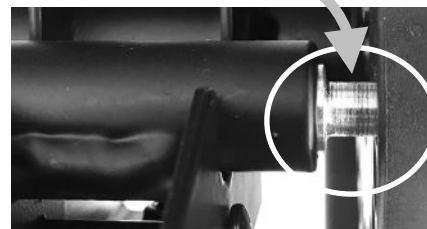

**1 Install brake handle**

**2 Install brake pins on wagon (left and right)**

**3 Tyrap around cable**

**4 Adjust parking brake for good braking. See manual IN/154.1**

**5 Operate brake**

Release position

To braking position

Braking position

Unlock button

**Parking brake - adjusting brake**  
**Feststellbremse - Abstimmung Bremse**  
**Parkeerrem - afstellen rem**

EN  
 DE  
 NL

IN/154.1

**Beach Wagon LITE, Parking brake for even surface. Brake not meant for sloping surfaces.**  
**Never leave wagon unattended. Do not operate brake during moving!**

**2** Add ring (see manual 127.1 - Disassemble wheel and axle)  
 Shim hinzufügen (siehe Anleitung 127.1 - Rad und Achse zerlegen)  
 Shim toevoegen (zie handleiding 127.1 - Wiel en as demonteren)

No braking   Keine Arretierung   Geen remwerking

EN Brake pin does not touch brake disc.  
 DE Bremsbolzen nicht bis Bremsscheibe.  
 NL Rempin niet tot aan remschijf

Parking brake   Feststellbremse   Parkeerrem

EN Brake pin protrudes sufficiently deep into brake disc.  
 DE Bremsbolzen steckt tief genug in Bremsscheibe hinein.  
 NL Rempin steekt voldoende diep in remschijf