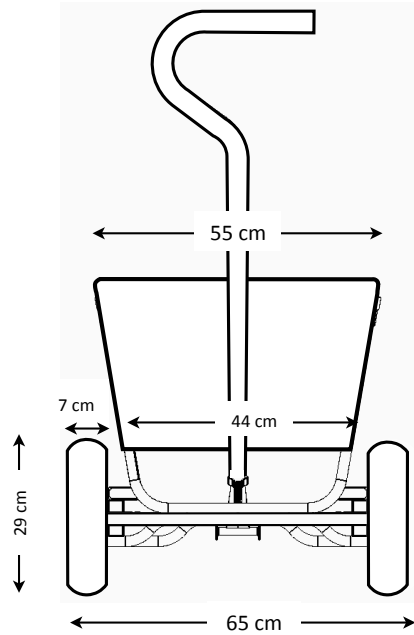

BEACHWAGON Lite

Afmetingen en gewichten

Gewichten

Frame = 11,1 kg

Wielen = 2,5 kg