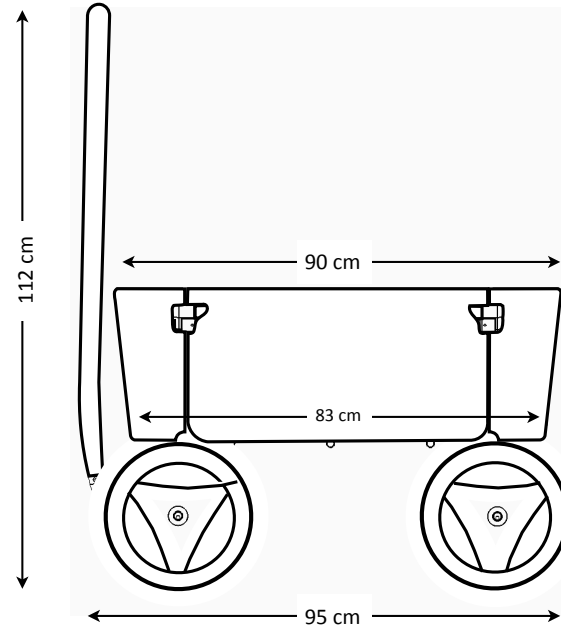

BEACHWAGON Lite

Afmetingen en gewichten

Gewichten

Frame = 11,1 kg

Wielen = 2,5 kg