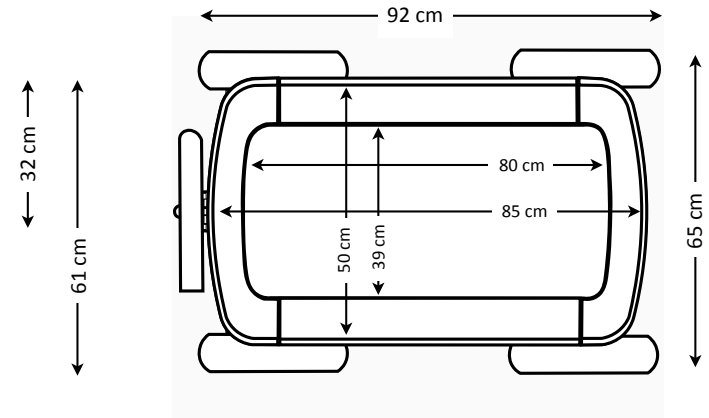

BEACHWAGON Lite

Afmetingen en gewichten

Gewichten

Frame = 11,1 kg

Wielen = 2,5 kg